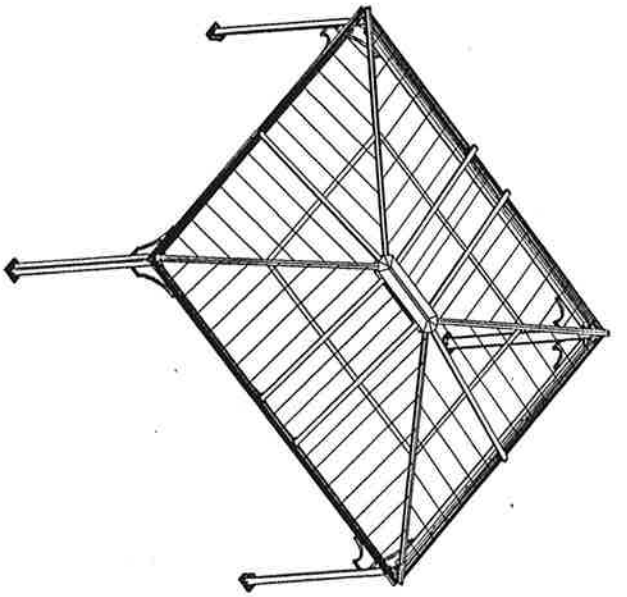

A/4PCS	B/2PCS	C/2PCS
	D/4PCS	E/6PCS	F/2PCS
	H/4PCS	J/4PCS	L/1PC
	I/4PCS	K/4PCS	M/1PC
	N/4PCS	O/4PCS	P/6PCS
	S/4PCS	T/4PCS	Q/4PCS
	U/6PCS	V/12PCS	R/4PCS
	W/8PCS	X/16PCS	Y/12PCS
A1/8PCS	D1/4PCS	D2/4PCS	
B1/2PCS	B2/2PCS	I1/2PCS	I2/2PCS
9/2PCS	10/2PCS	11/2PCS	12/2PCS
13/2PCS	14/2PCS	15/2PCS	3/4PCS
	4/4PCS	5/4PCS	6/4PCS
	Y2/10PCS	M6X15	M6X12
	M6X30	M6X12	M5X12
	M6X12	M6X12	M5X12
	M6X20	M6X15	M5X12