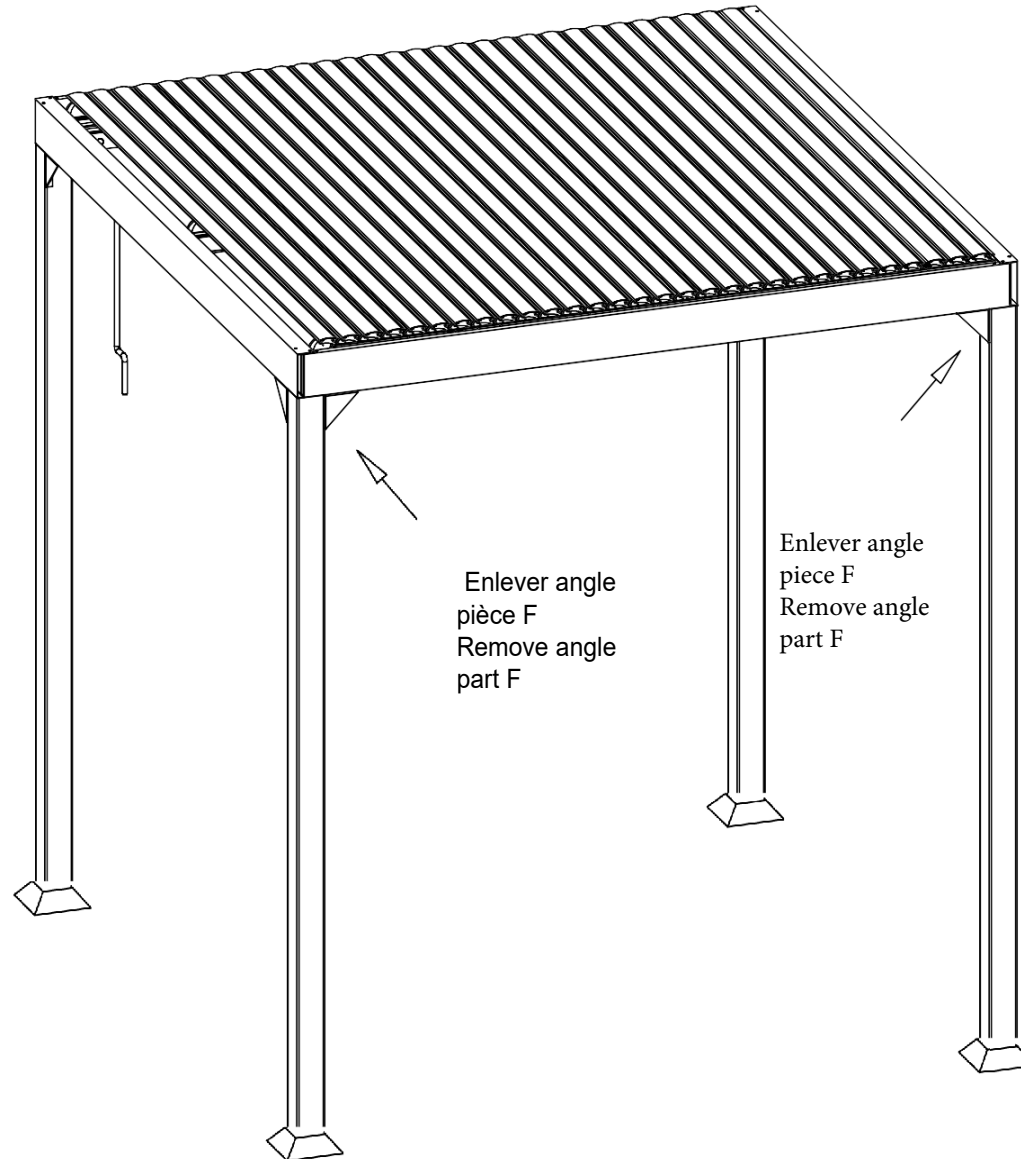

POWER DRILL REQUIRED DURING INSTALLATION / Perceuse électrique requise lors de l'installation

No	Image/Picture	Qté/Qty	No	Image/Picture	Qté/Qty
G		8pcs	G1	<p>Vis metal/Metal screws</p> 	8pcs
C3		1pc	CL1 CL2		1pc
C4		1pc			

1

Instructions d'assemblage/ Assembly instructions

34367 – PACIFICA PANNEAU D'INTIMITÉ 8.86' DE LARGE/PRIVACY END PANEL 8.86' WIDE

34368 – PACIFICA PANNEAU D'INTIMITÉ 5.58' DE LARGE/PRIVACY END PANEL 5.58' WIDE