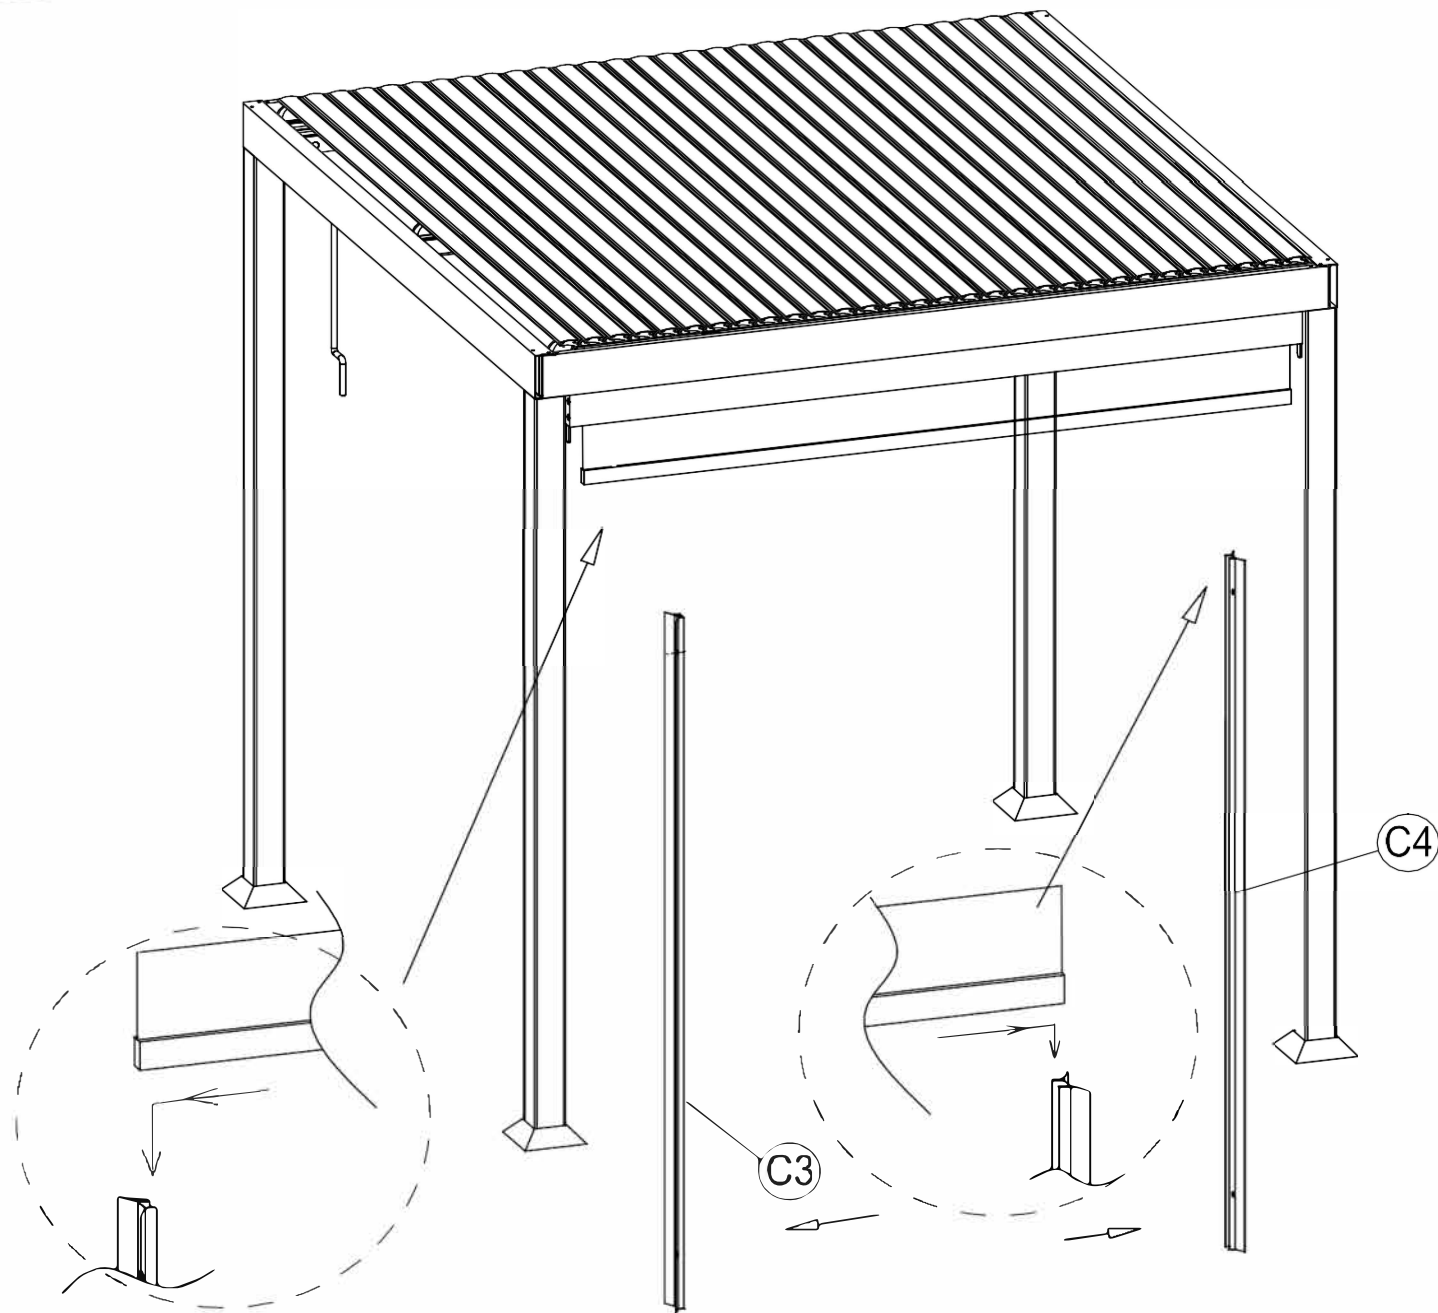

1

Instructions d'assemblage/ Assembly instructions

34367 – PACIFICA PANNEAU D'INTIMITÉ 8.86' DE LARGE/PRIVACY END PANEL 8.86' WIDE

34368 – PACIFICA PANNEAU D'INTIMITÉ 5.58' DE LARGE/PRIVACY END PANEL 5.58' WIDE

2

SEPARER CL1 DE CL2 - SEPARATE CL1 FROM CL2

3

4

5

6