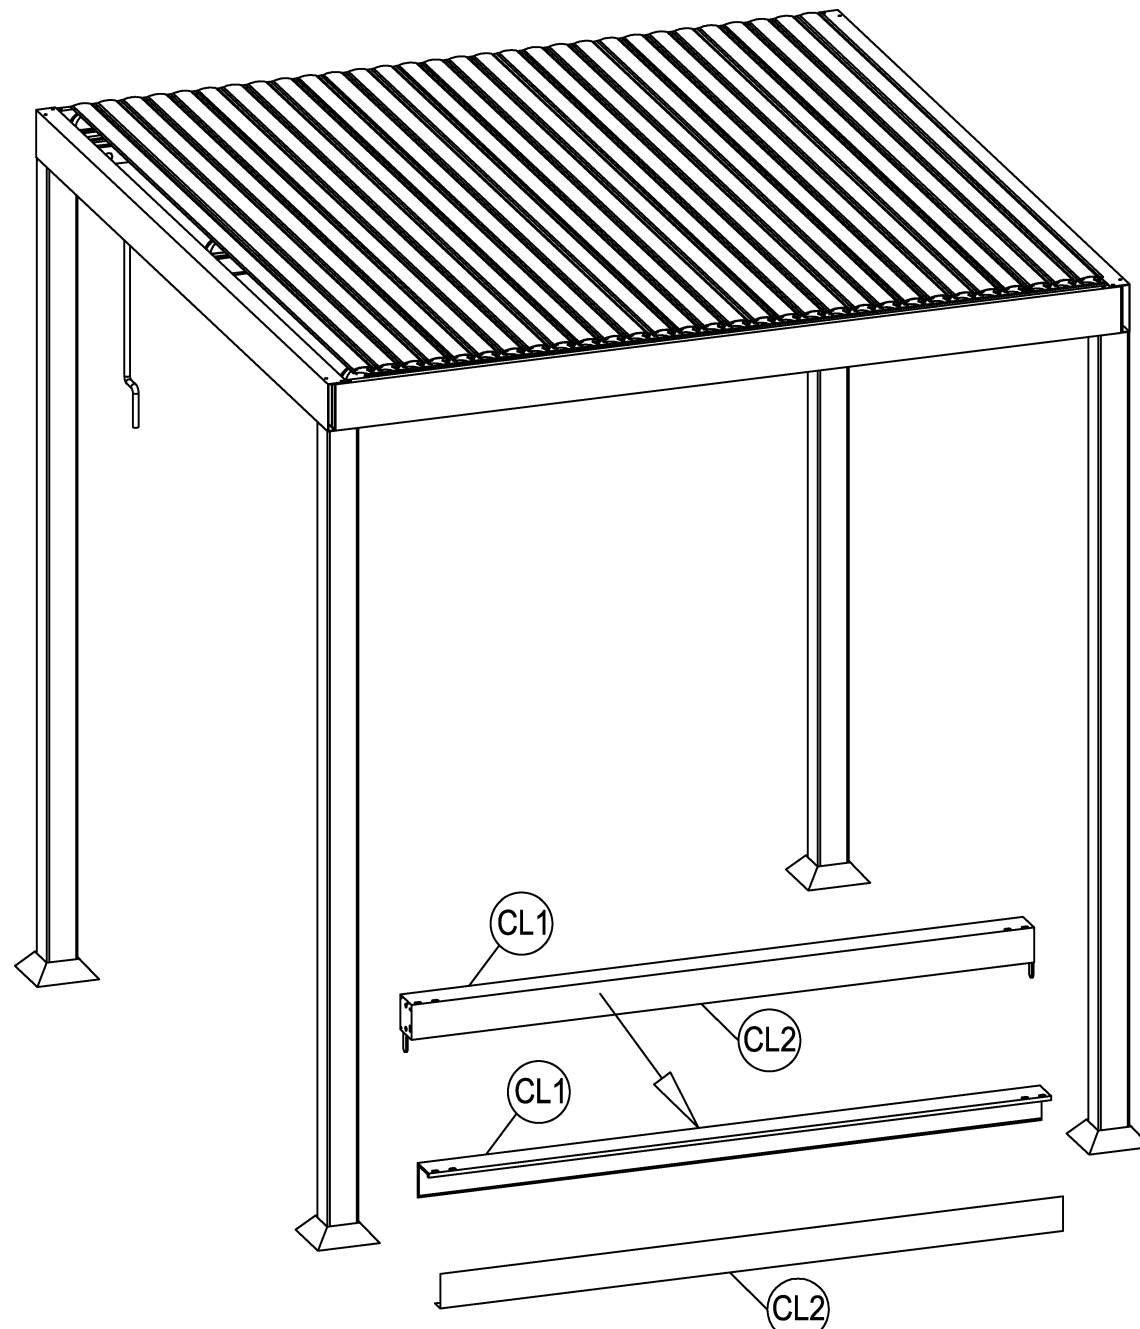

2

SEPARER CL1 DE CL2 - SEPARATE CL1 FROM CL2