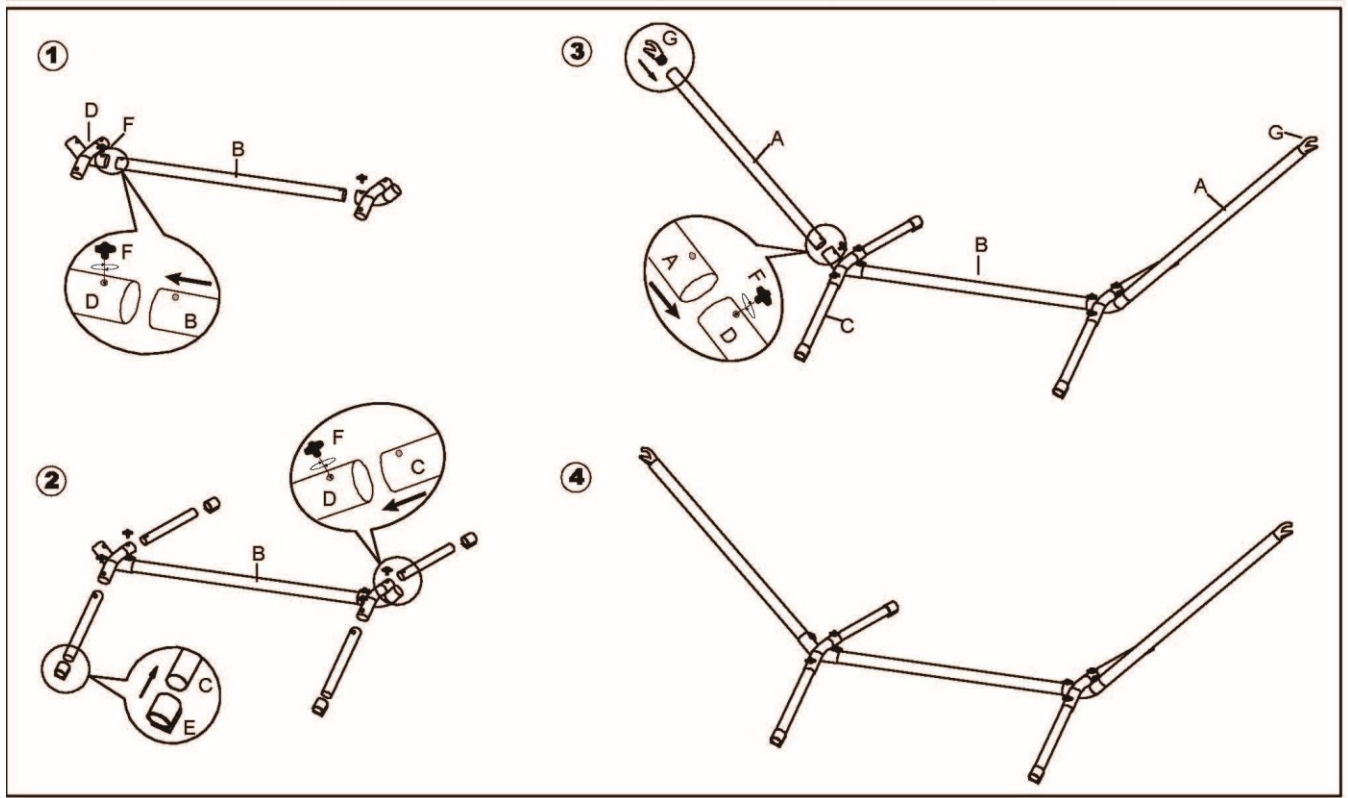

Aruba

Support pour hamac Hammock stand

4010A

A x2 	B x1 	C x4 	D x2 	E x4 	F x8 	G x2 
--	---	---	---	---	---	---

Ce produit a été conçu pour être utilisé par une personne a la fois pour un poids maximal de 220 lbs

This product has been designed for use by one person at the time for a maximum weight of 220 lbs

service@durahousewares.com
1-888-288-3872