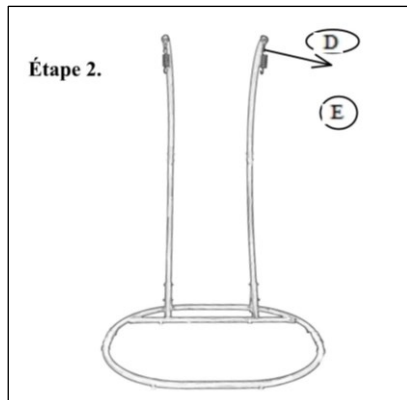

Sur une surface plane assemblez les pattes (pièces B 2 mcx) dans le haut de la structure C a l'aide de vis pièce H Serrez fermement les écrous et les boulons

Dans la structure assemblée, insérez la pièce D avec l'œil vers le bas dans le trou du poteau. Accrochez le ressort E a la pièce D

Accrochez le clip mousqueton G a la chaîne F sur la structure de la chaise ensuite suspendre la chaise au ressort.

Fixez le poteau et la chaise a l'aide de la pièce K

Information & avertissements

Poids maximal recommandé est 440 lbs

On a level surface assemble the legs (Parts B 2 pcs) in the top of the structure C using screws part H Tighten the nuts and bolts firmly

On the assembled frame, insert part D with the eye below into the frame pole. Hang spring E onto part D