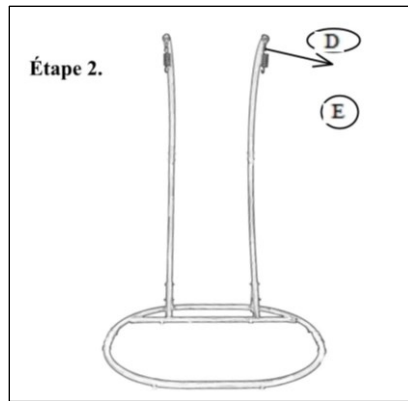

Sur une surface plane assemblez les pattes (pièces B 2 mcx) dans le haut de la structure C a l'aide de vis pièce H Serrez fermement les écrous et les boulons

Dans la structure assemblée, insérez la pièce D avec l'œil vers le bas dans le trou du poteau. Accrochez le ressort E a la pièce D

On a level surface assemble the legs (Parts B 2 pcs) in the top of the structure C using screws part H Tighten the nuts and bolts firmly

On the assembled frame, insert part D with the eye below into the frame pole. Hang spring E onto part D