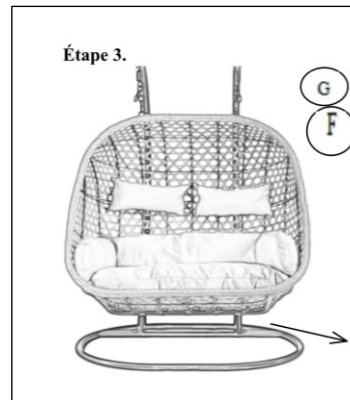

Arizona
Chaise
Suspendue double

Double
Hanging chair
4335A/B/C

service@durahousewares.com

1-888-288-3872

22

A	B	C	D	E	F	G	H	I	J	K
										
1PC (+coussin & oreiller)	2PC	1PC	2PC	2PC	2PC	2PC	4PC	1PC	1PC	2PC

Sur une surface plane assemblez les pattes (pièces B 2 mcx) dans le haut de la structure C a l'aide de vis pièce H Serrez fermement les écrous et les boulons

Dans la structure assemblée, insérez la pièce D avec l'œil vers le bas dans le trou du poteau. Accrochez le ressort E a la pièce D

Accrochez le clip mousqueton G a la chaîne F sur la structure de la chaise ensuite suspendre la chaise au ressort.

Fixez le poteau et la chaise a l'aide de la pièce K

Information & avertissements

Poids maximal recommandé est 440 lbs