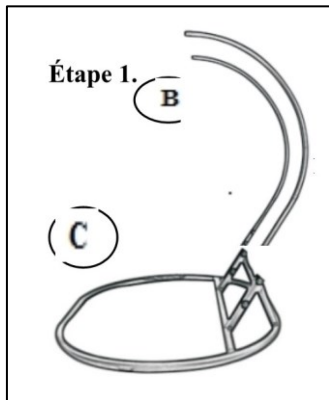

Sur une surface plane assemblez les pattes (pièces B 2 mcx) dans le haut de la structure C a l'aide de vis pièce H Serrez fermement les écrous et les boulons

Dans la structure assemblée, insérez la pièce D avec l'œil vers le bas dans le trou du poteau. Accrochez le ressort E a la pièce D

Accrochez le clip mousqueton G a la chaîne F sur la structure de la chaise ensuite suspendre la chaise au ressort.

Fixez le poteau et la chaise a l'aide de la pièce K

Information & avertissements

Poids maximal recommandé est 440 lbs

On a level surface assemble the legs (Parts B 2 pcs) in the top of the structure C using screws part H Tighten the nuts and bolts firmly

On the assembled frame, insert part D with the eye below into the frame pole. Hang spring E onto part D