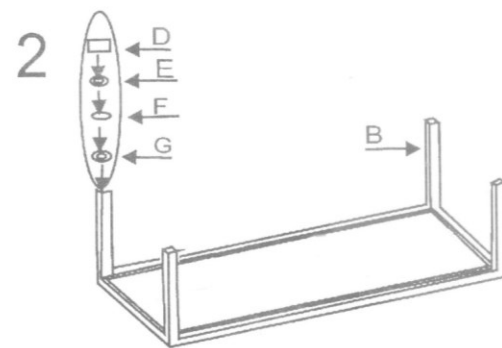

Belair Balcony table

Size : 28.25 x 28.25/56.75 x 28.25

10537-10538

service@durahousewares.com

22

A		1
B		4
C		4
D		4
E		4
F		4
G		4
H		1

3

4