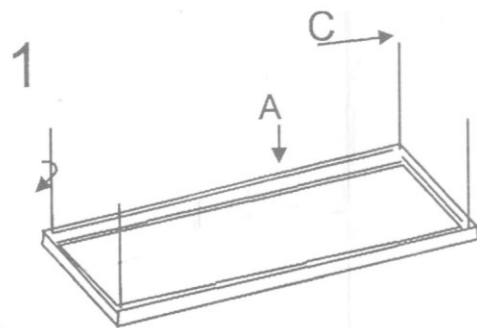

Belair Balcony table

Size : 28.25 x 28.25/56.75 x 28.25

10537-10538

service@durahousewares.com

22

A		1
B		4
C		4
D		4
E		4
F		4
G		4
H		1

3

4