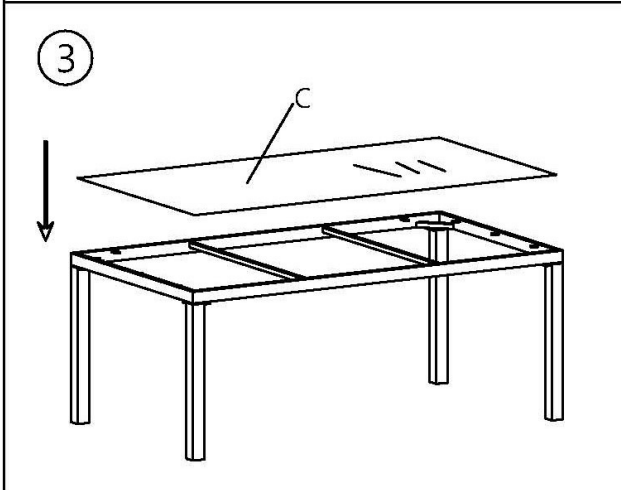

30540

A		4	B		1	C		1
D	 M6*20	12	E	 M6	12	F		1

- Ne pas serrez les vis avant que l'assemblage soit terminé
- Vérifiez si toutes les vis et boulons sont bien serrés et inspectez régulièrement.
- Do not fully tighten all screws until assembly is completed.
- Check all screws and bolts are tightened and inspect regularly.