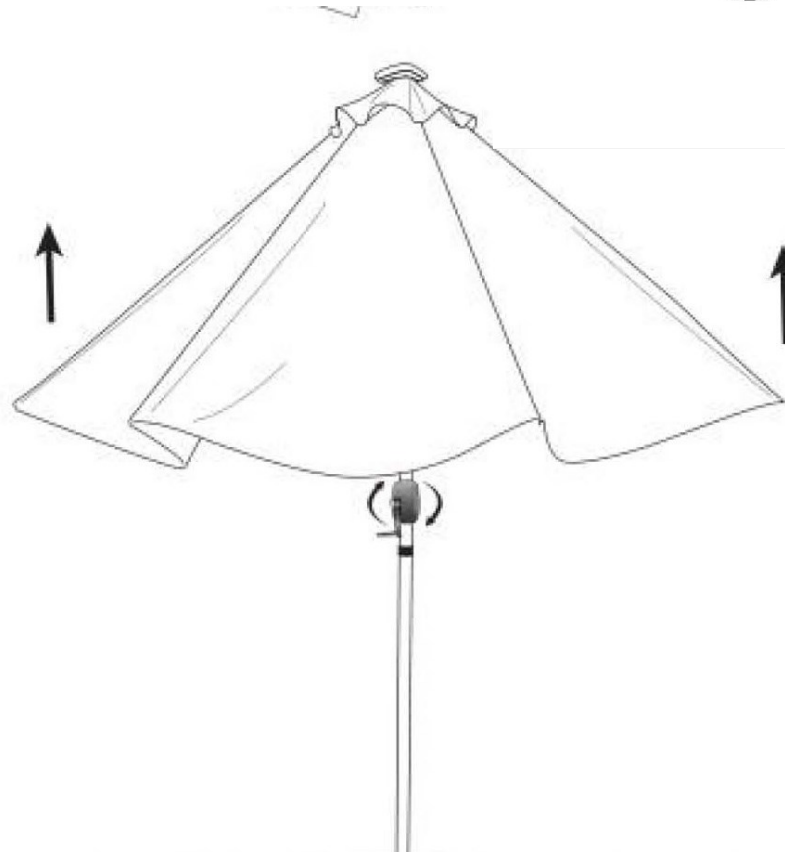

MAYA 9'

PARASOL LUMIERE LED – UMBRELLA WITH LED LIGHT

18552-18554-18555-18557-18559

22

service@durahousewares.com

1-888-288-3872

1. En cas de vent violents fermer votre parasol pour éviter tout risque de déchirure
2. Pour ouvrir le parasol a manivelle, tournez la manivelle dans le sens de l'horloge.
3. Pour fermer tournez dans le sens inverse de l'horloge.
4. Ne forcez jamais pour ouvrir ... le cable pourrait se briser.

1. In case of strong winds. Close the umbrella to avoid risk of reating.
2. To open crank umbrella you turn crank clockwise.
3. To close you turn crank counterclockwise.
4. Never force when opening it could snap the wire.