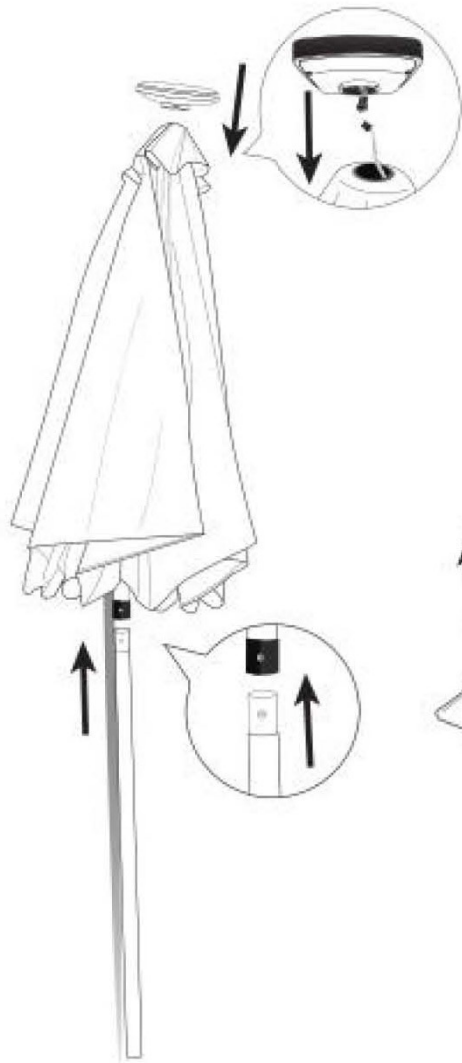

MAYA 9'

PARASOL LUMIERE LED – UMBRELLA WITH LED LIGHT

18552-18554-18555-18557-18559

22

service@durahousewares.com

1-888-288-3872

1. En cas de vent violents fermer votre parasol pour éviter tout risque de déchirure
2. Pour ouvrir le parasol a manivelle, tournez la manivelle dans le sens de l'horloge.
3. Pour fermer tournez dans le sens inverse de l'horloge.
4. Ne forcez jamais pour ouvrir ... le cable pourrait se briser.

1. In case of strong winds. Close the umbrella to avoid risk of reating.
2. To open crank umbrella you turn crank clockwise.
3. To close you turn crank counterclockwise.
4. Never force when opening it could snap the wire.