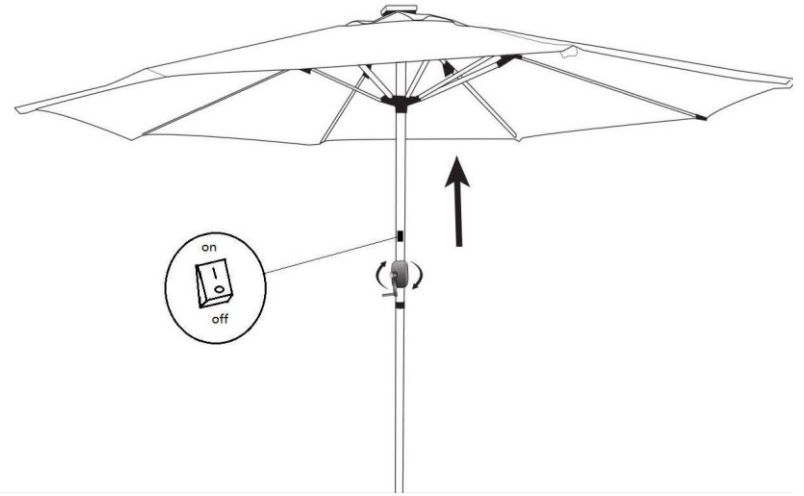

MAYA 9'

PARASOL LUMIERE LED – UMBRELLA WITH LED LIGHT

18552-18554-18555-18557-18559

22

service@durahousewares.com

1-888-288-3872

1. En cas de vent violents fermer votre parasol pour éviter tout risque de déchirure
2. Pour ouvrir le parasol a manivelle, tournez la manivelle dans le sens de l'horloge.
3. Pour fermer tournez dans le sens inverse de l'horloge.
4. Ne forcez jamais pour ouvrir ... le cable pourrait se briser.

1. In case of strong winds. Close the umbrella to avoid risk of reating.
2. To open crank umbrella you turn crank clockwise.
3. To close you turn crank counterclockwise.
4. Never force when opening it could snap the wire.