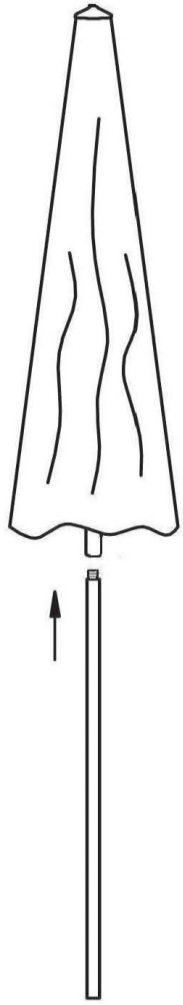

OCEAN

PARASOL – UMBRELLA

18312-18313-18315-18316-18317-18319

22

service@durahousewares.com

1-888-288-3872

ASSEMBLY INSTRUCTION / INSTRUCTIONS D'ASSEMBLAGE
ITEM / ARTICLE NO.18312/18314/18315/18316/18311/18313/18315B/18317/18319
OCEAN UMBRELLA 7FT/PARASOL 7FT

Step ①

Step ②

Step ③

1. En cas de vent violents fermer votre parasol por éviter tout risqué de déchirure
2. Pour ouvrir le parasol a manivelle, tournez la manivelle dans le sens de l'horloge.
3. Pour fermer tournez sens inverse de l'horloge.
4. Ne forcez jamais pour ouvrir le cable pourrait se briser.