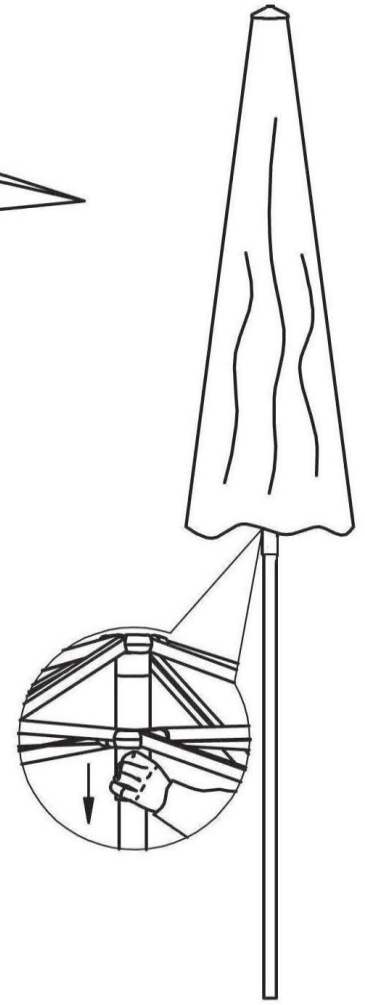

OCEAN

PARASOL – UMBRELLA

18312-18313-18315-18316-18317-18319

22

service@durahousewares.com

1-888-288-3872

ASSEMBLY INSTRUCTION / INSTRUCTIONS D'ASSEMBLAGE
ITEM / ARTICLE NO.18312/18314/18315/18316/18311/18313/18315B/18317/18319
OCEAN UMBRELLA 7FT/PARASOL 7FT

Step ①

Step ②

Step ③

1. En cas de vent violents fermer votre parasol por éviter tout risqué de déchirure
2. Pour ouvrir le parasol a manivelle, tournez la manivelle dans le sens de l'horloge.
3. Pour fermer tournez sens inverse de l'horloge.
4. Ne forcez jamais pour ouvrir le cable pourrait se briser.

1. In case of strong winds. Close the umbrella to avoid risk of reating.
2. To open crank umbrella you turn crank clockwise.
3. To close you turn crank counterlockwise.
4. Never force when opening it could snap the wire.