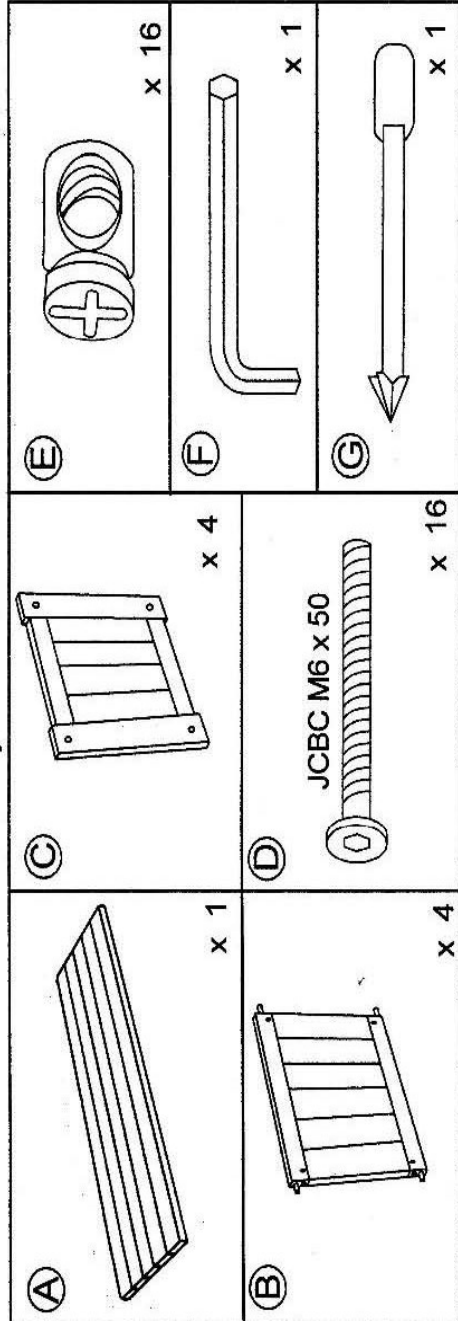

Tropical

Pot a fleur et banc flower box and bench

30004

service@durahousewares.com

1-888-288-3872

ASSEMBLY INSTRUCTION / INSTRUCTIONS D'ASSEMBLAGE
TROPICAL PLANTER BOX SET / ENSEMBLE BACS A FLEURS # 30004

Instructions d'entretien