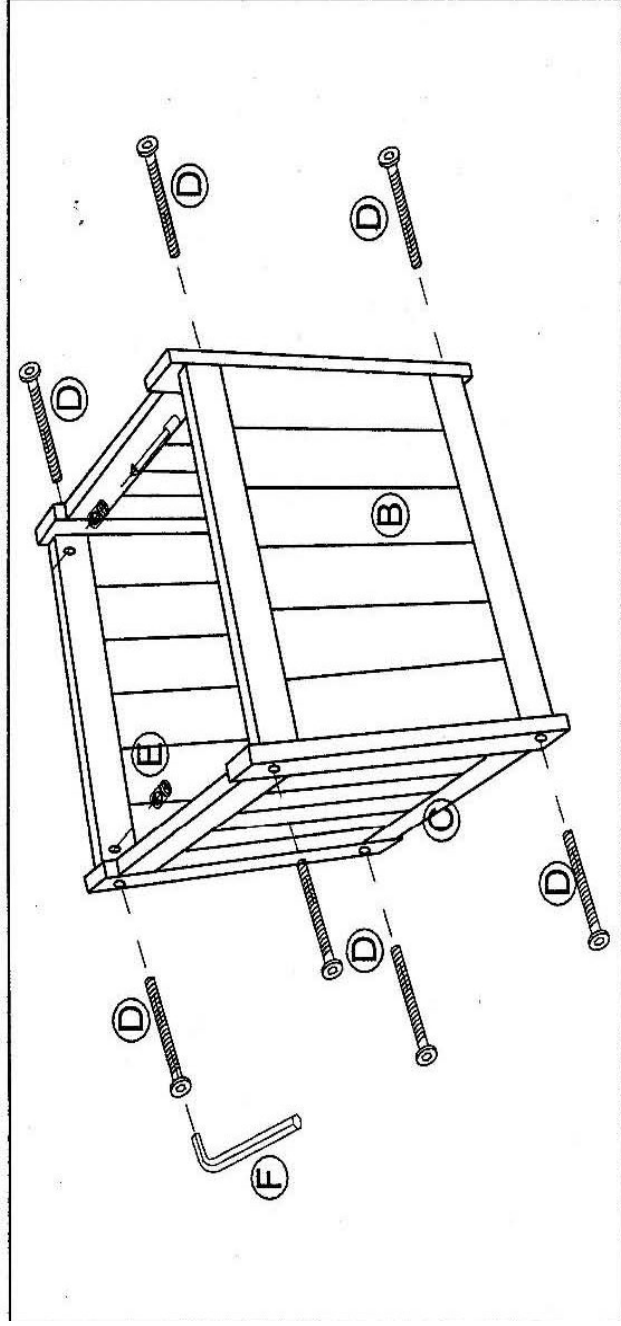

Tropical

Pot a fleur et banc flower box and bench

30004

service@durahousewares.com

1-888-288-3872

ASSEMBLY INSTRUCTION / INSTRUCTIONS D'ASSEMBLAGE
TROPICAL PLANTER BOX SET / ENSEMBLE BACS A FLEURS # 30004

Instructions d'entretien